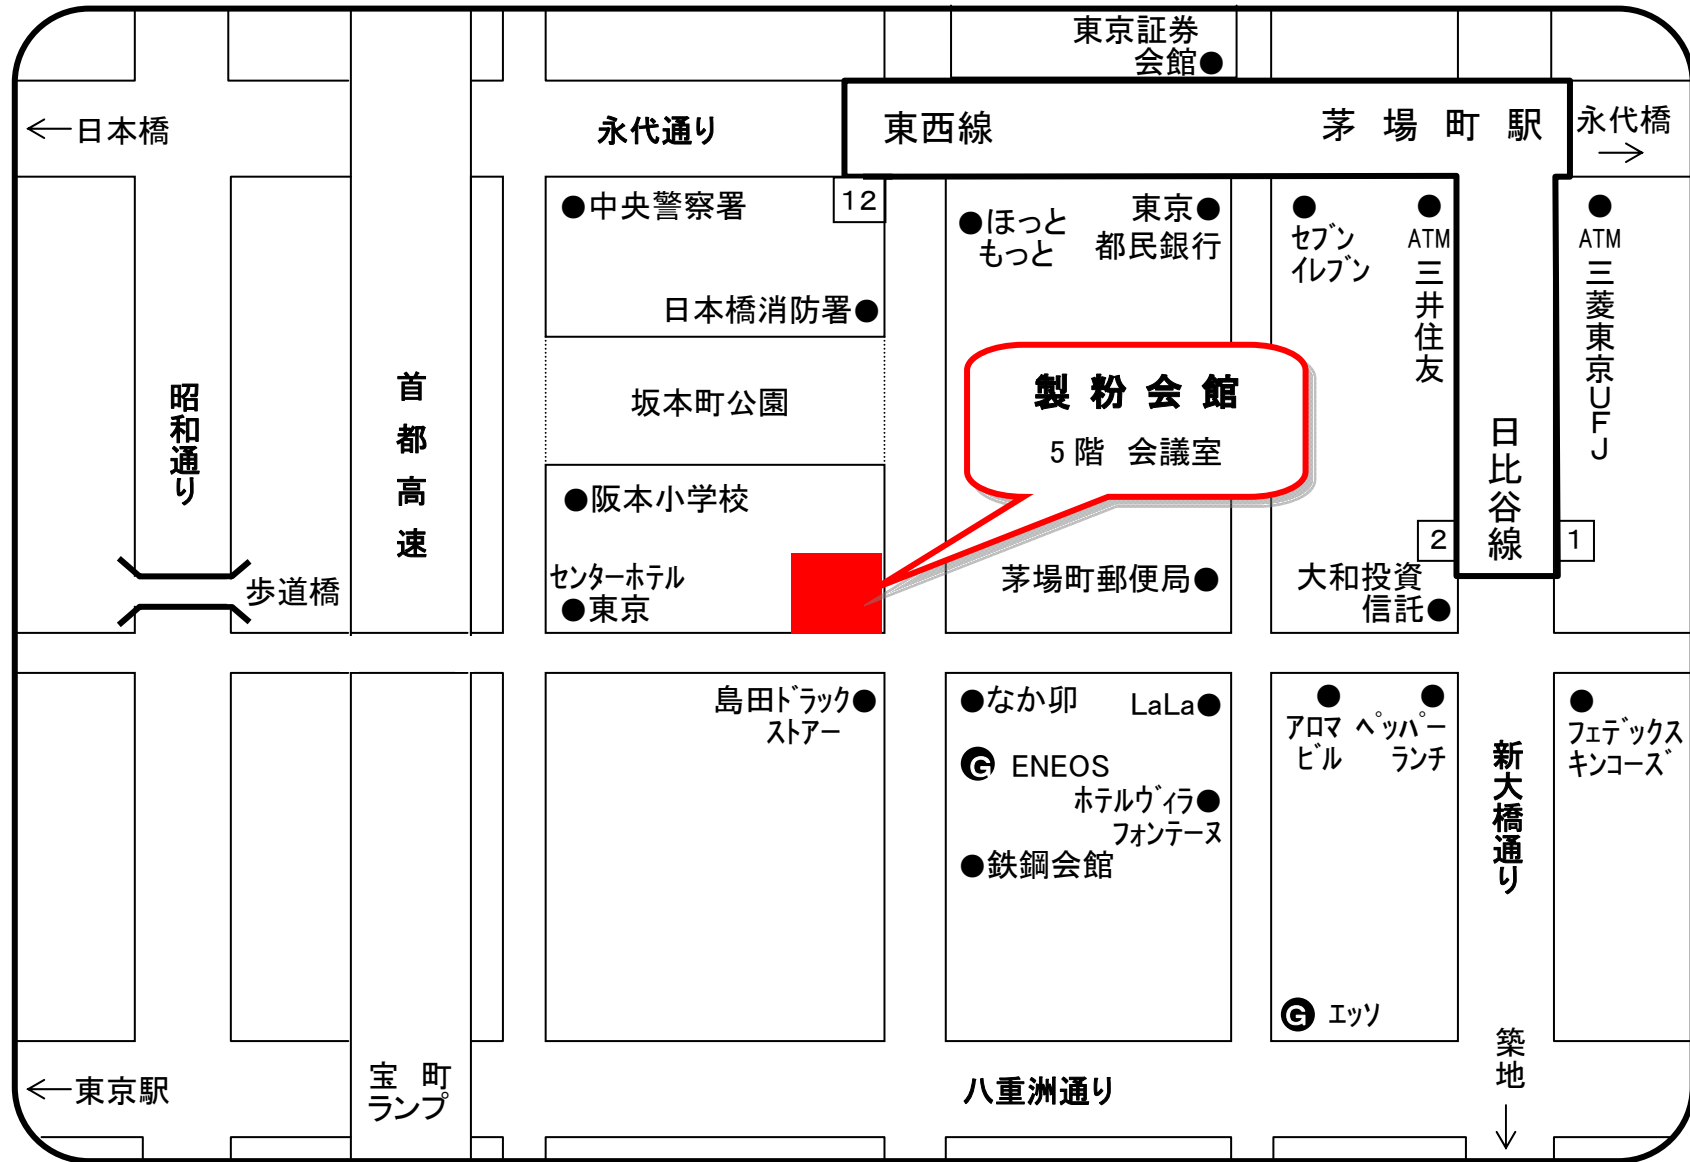

製粉会館のご案内図

地下鉄茅場町駅 徒歩約3分 (日比谷線2番または東西線12番出口)