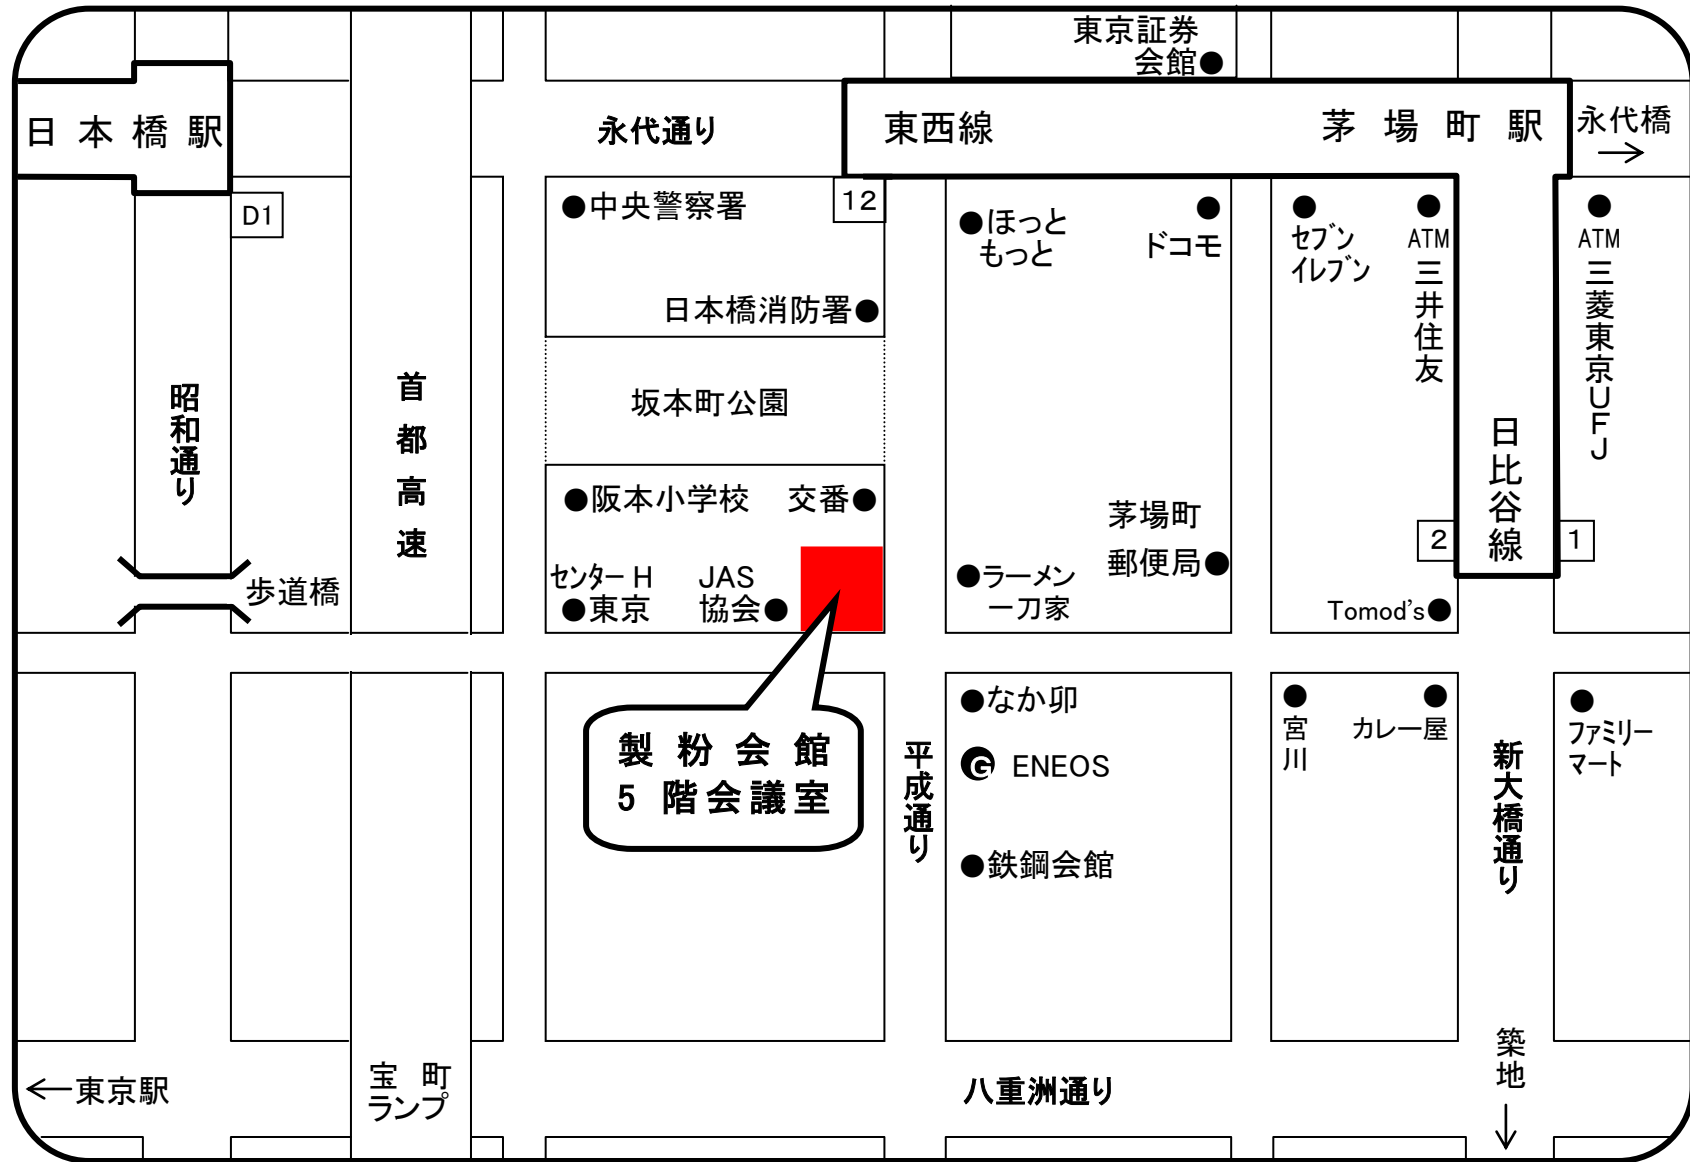

製粉会館のご案内図

地下鉄茅場町駅 徒歩約3分 (日比谷線2番または東西線12番出口)
都営地下鉄日本橋駅 徒歩約5分 (D1出口)