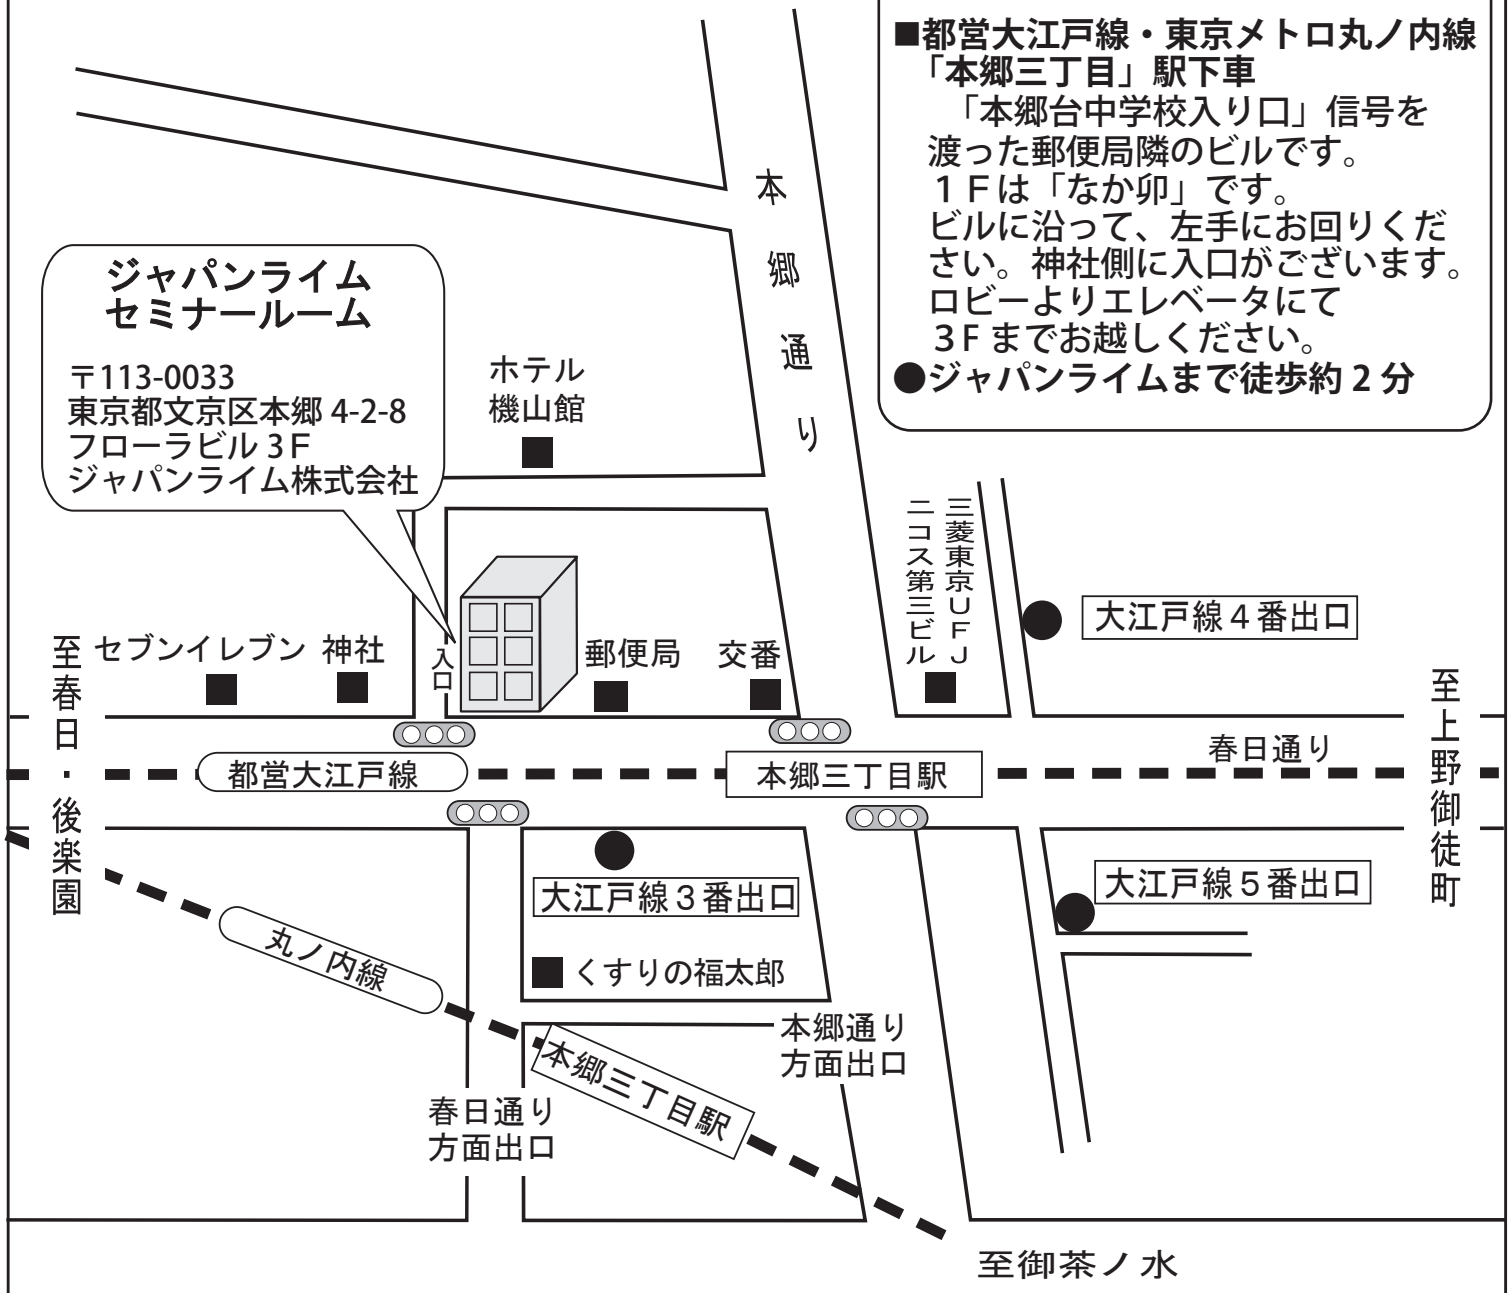

セミナールームご案内図

—— 交通案内 ——

- 都営大江戸線・東京メトロ丸ノ内線
「本郷三丁目」駅下車
「本郷台中学校入り口」信号を渡った郵便局隣のビルです。
1Fは「なか卯」です。
ビルに沿って、左手にお回りください。神社側に入口がございます。
ロビーよりエレベータにて3Fまでお越してください。
- ジャパンライムまで徒歩約2分

**ジャパンライム
セミナールーム**

〒113-0033
東京都文京区本郷 4-2-8
フローラビル 3F
ジャパンライム株式会社

至春日・後樂園

至上野御徒町

至御茶ノ水