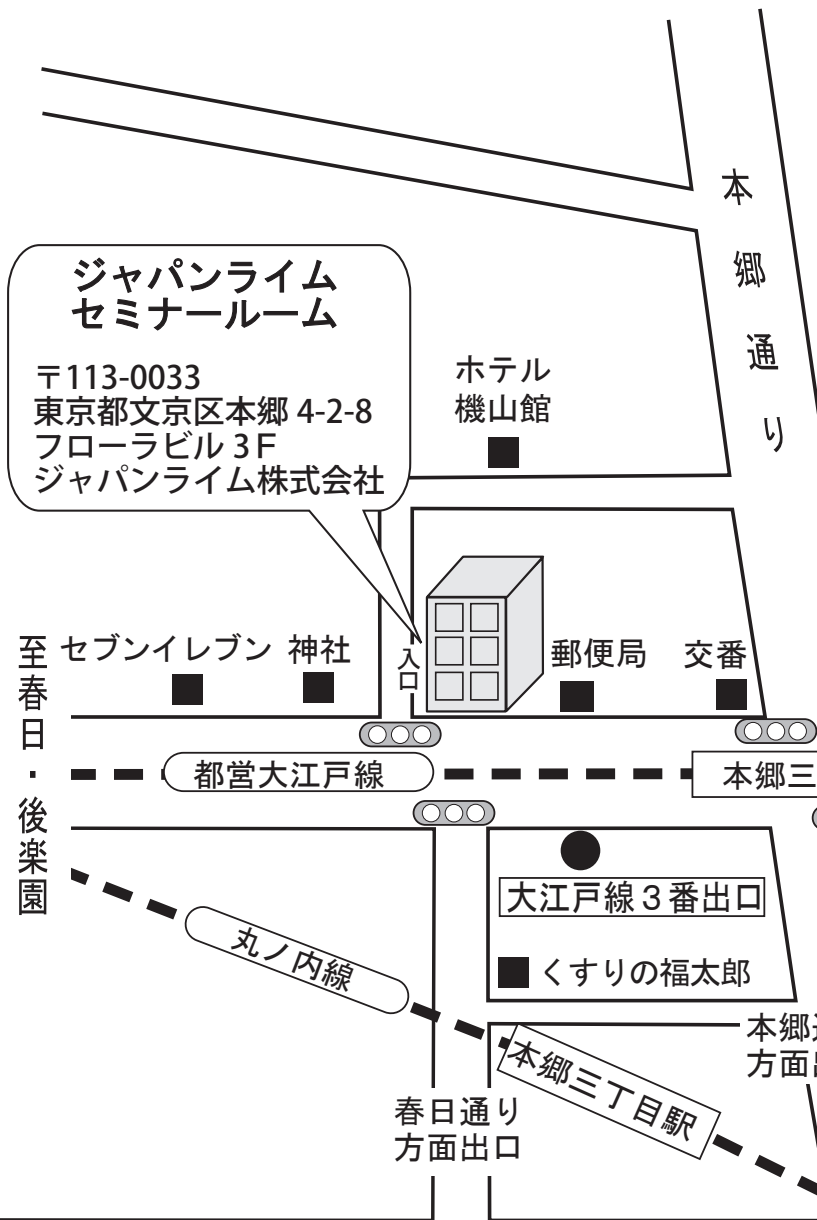

セミナールームご案内図

**ジャパンライム
セミナールーム**

〒113-0033
東京都文京区本郷 4-2-8
フロラビル 3F
ジャパンライム株式会社

ホテル
機山館

——— 交通案内 ———

■都営大江戸線・東京メトロ丸ノ内線
「本郷三丁目」駅下車
「本郷台中学校入り口」信号を
渡った郵便局隣のビルです。
1Fは「なか卯」です。
ビルに沿って、左手にお回りく
ださい。神社側に入口がございます。
ロビーよりエレベータにて
3Fまでお越しく下さい。
●ジャパンライムまで徒歩約2分

三菱東京UFJ
ニコス第三ビル

大江戸線4番出口

春日通り

大江戸線3番出口

くすりの福太郎

大江戸線5番出口

至上野御徒町