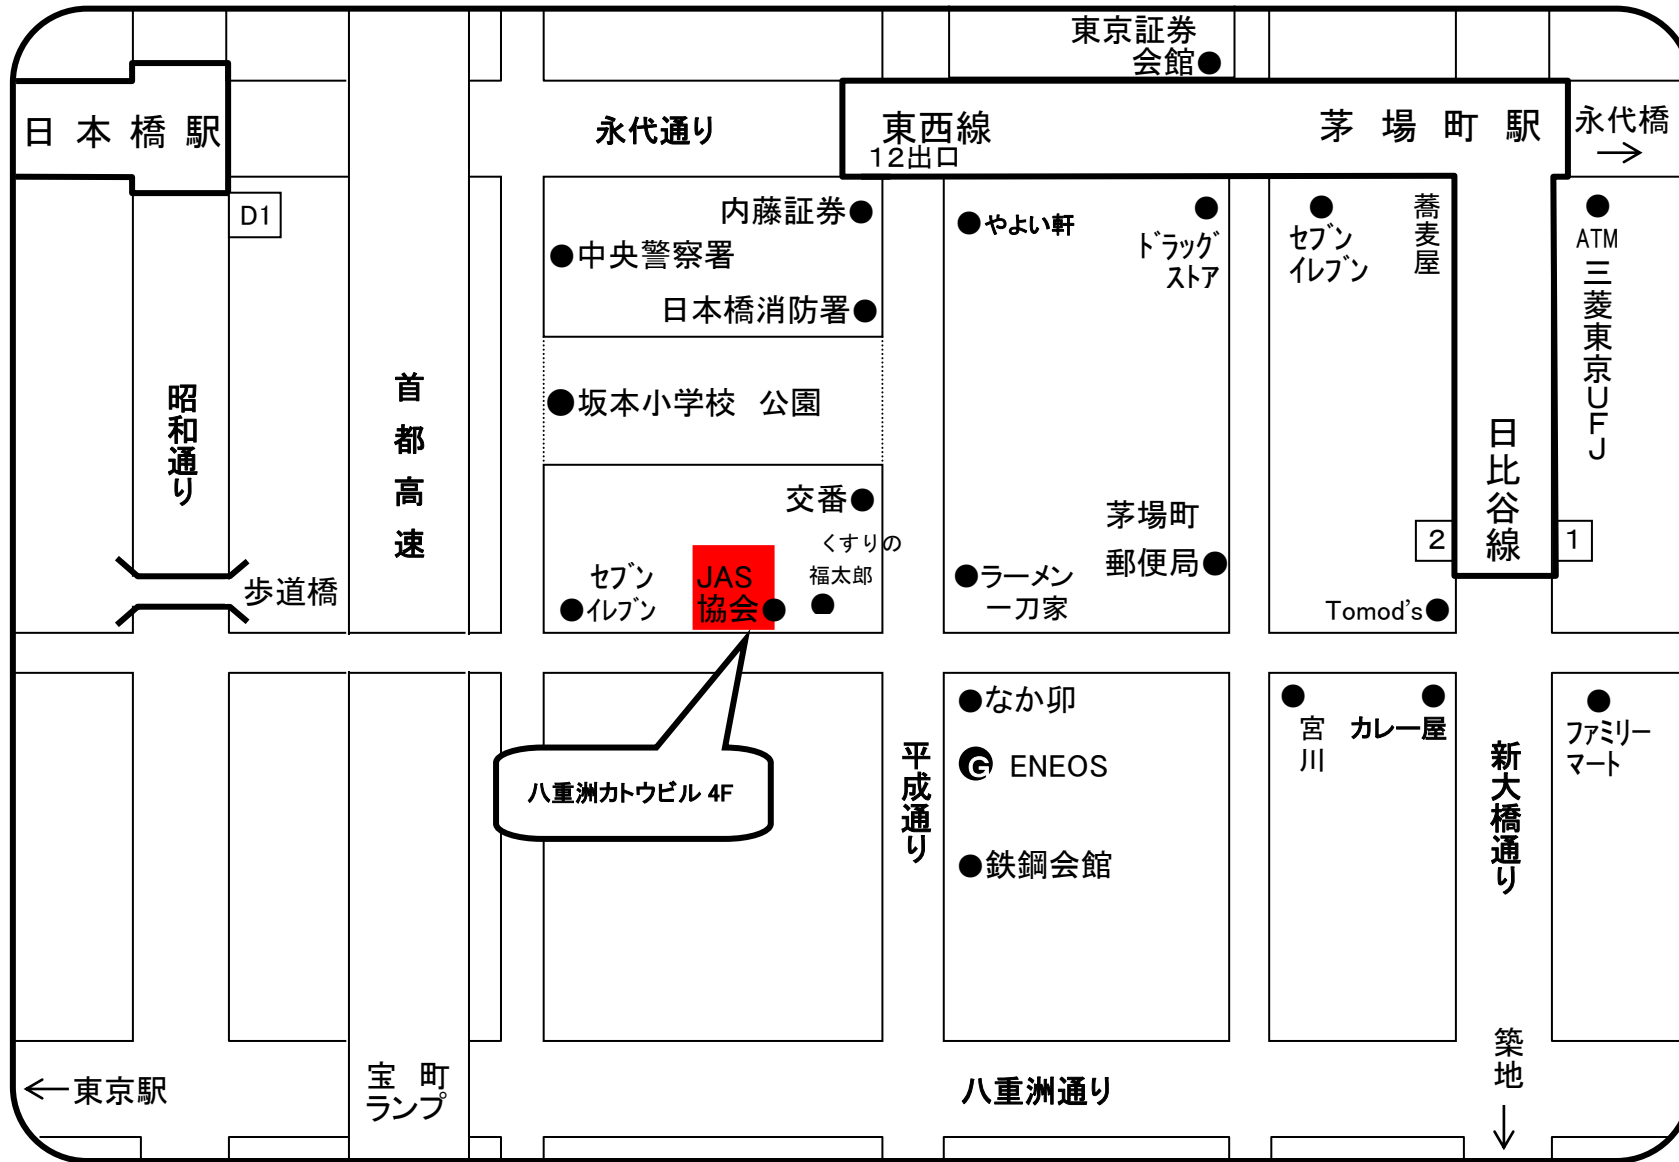

# JAS 協会のご案内図

地下鉄茅場町駅 徒歩約3分 (日比谷線2番または東西線12番出口)  
都営地下鉄日本橋駅 徒歩約5分(D1出口)